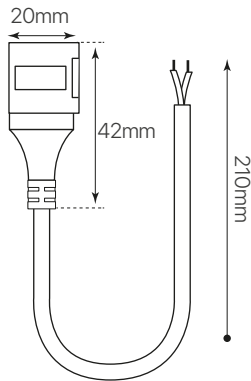

conector con cable para tira lotus ficha técnica datasheet

ref. 5551249

Nombre / Name	conector con cable tira led lotus 230V
Referencia / Reference	5551249
Materiales / Materials	PVC + cobre
Difusor / Diffuser	-
Potencia / Power	-
Temperatura de color / Color temperature	-
Flujo luminoso / Luminous flux	-
Dimable / Dimmable	-
Ángulo de apertura / Beam angle	-
Ángulo de inclinación / Inclination angle	-
IP	-
IK	-
F.P	-
UGR	-
IRC	-
Chip	-
Driver	-
Vida media (duración) / Average life	-
Clase energética / Energy class	-
Aislamiento eléctrico / Electrical isolation	-
Colores / Colors	Blanco y transparente
Medida exterior / Product size	20mm x 42mm x 12mm • 210mm
Medidas de corte / Cutting measurements	-
Tª (ambiente/trabajo) / Tª (environment/work)	-
Input	-
Output	-
Frecuencia / Frequency	-
Peso / Weight	-
Certificados / Certificates	CE & RoHS
Garantía / Warranty	2 años